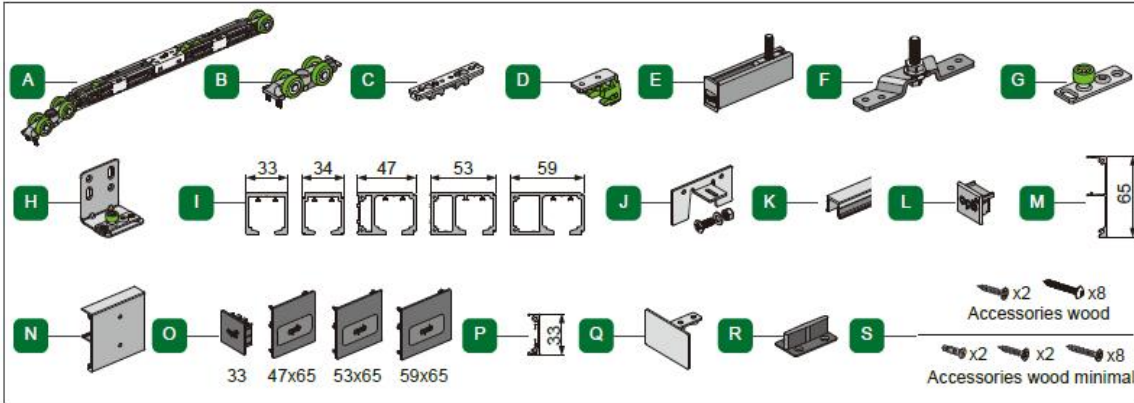

### OPK Slimline Montagevejledning – 2026-1

Wandmontage / Wall Mounting

4 Wood Minimal