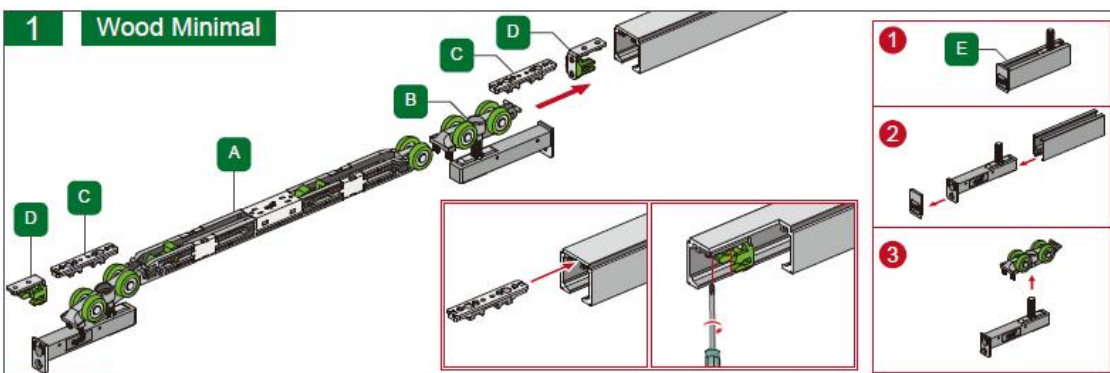

### OPK Slimline Montagevejledning – 2026-1

Wandmontage / Wall Mounting

4 Wood Minimal