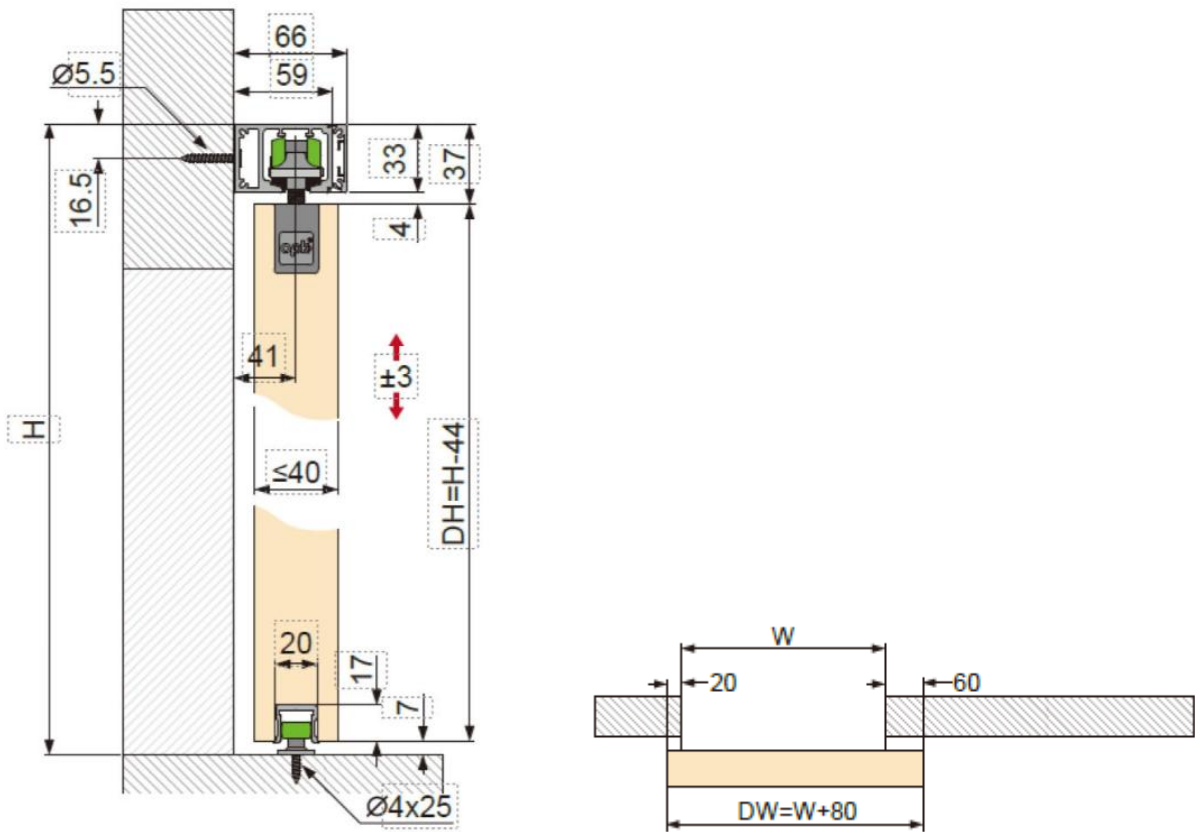

### OPK Slimline Montagevejledning – 2026-1

Wandmontage / Wall Mounting

4 Wood Minimal