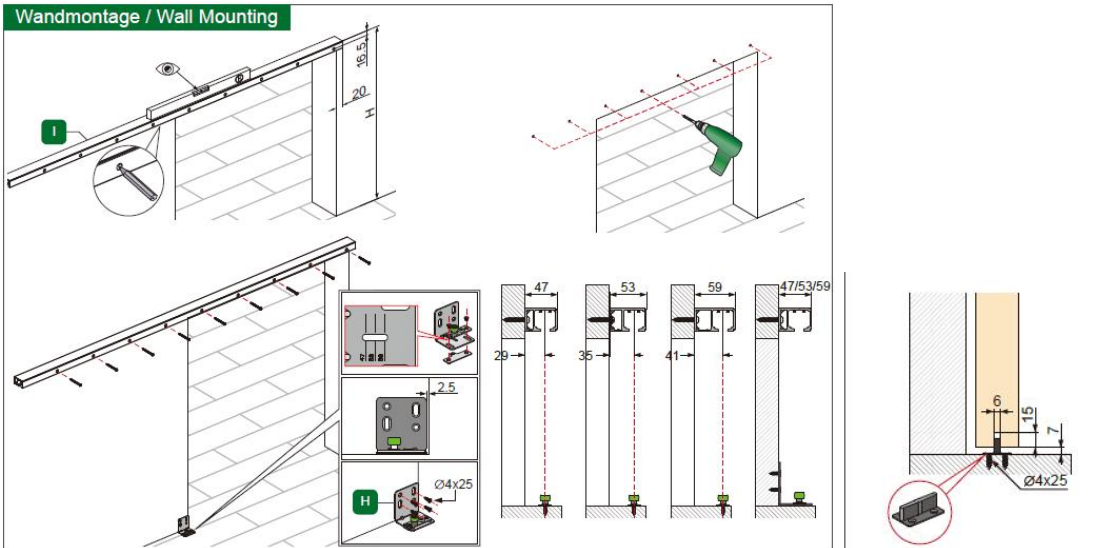

### OPK Slimline Montagevejledning – 2026-1

Wandmontage / Wall Mounting

4 Wood Minimal